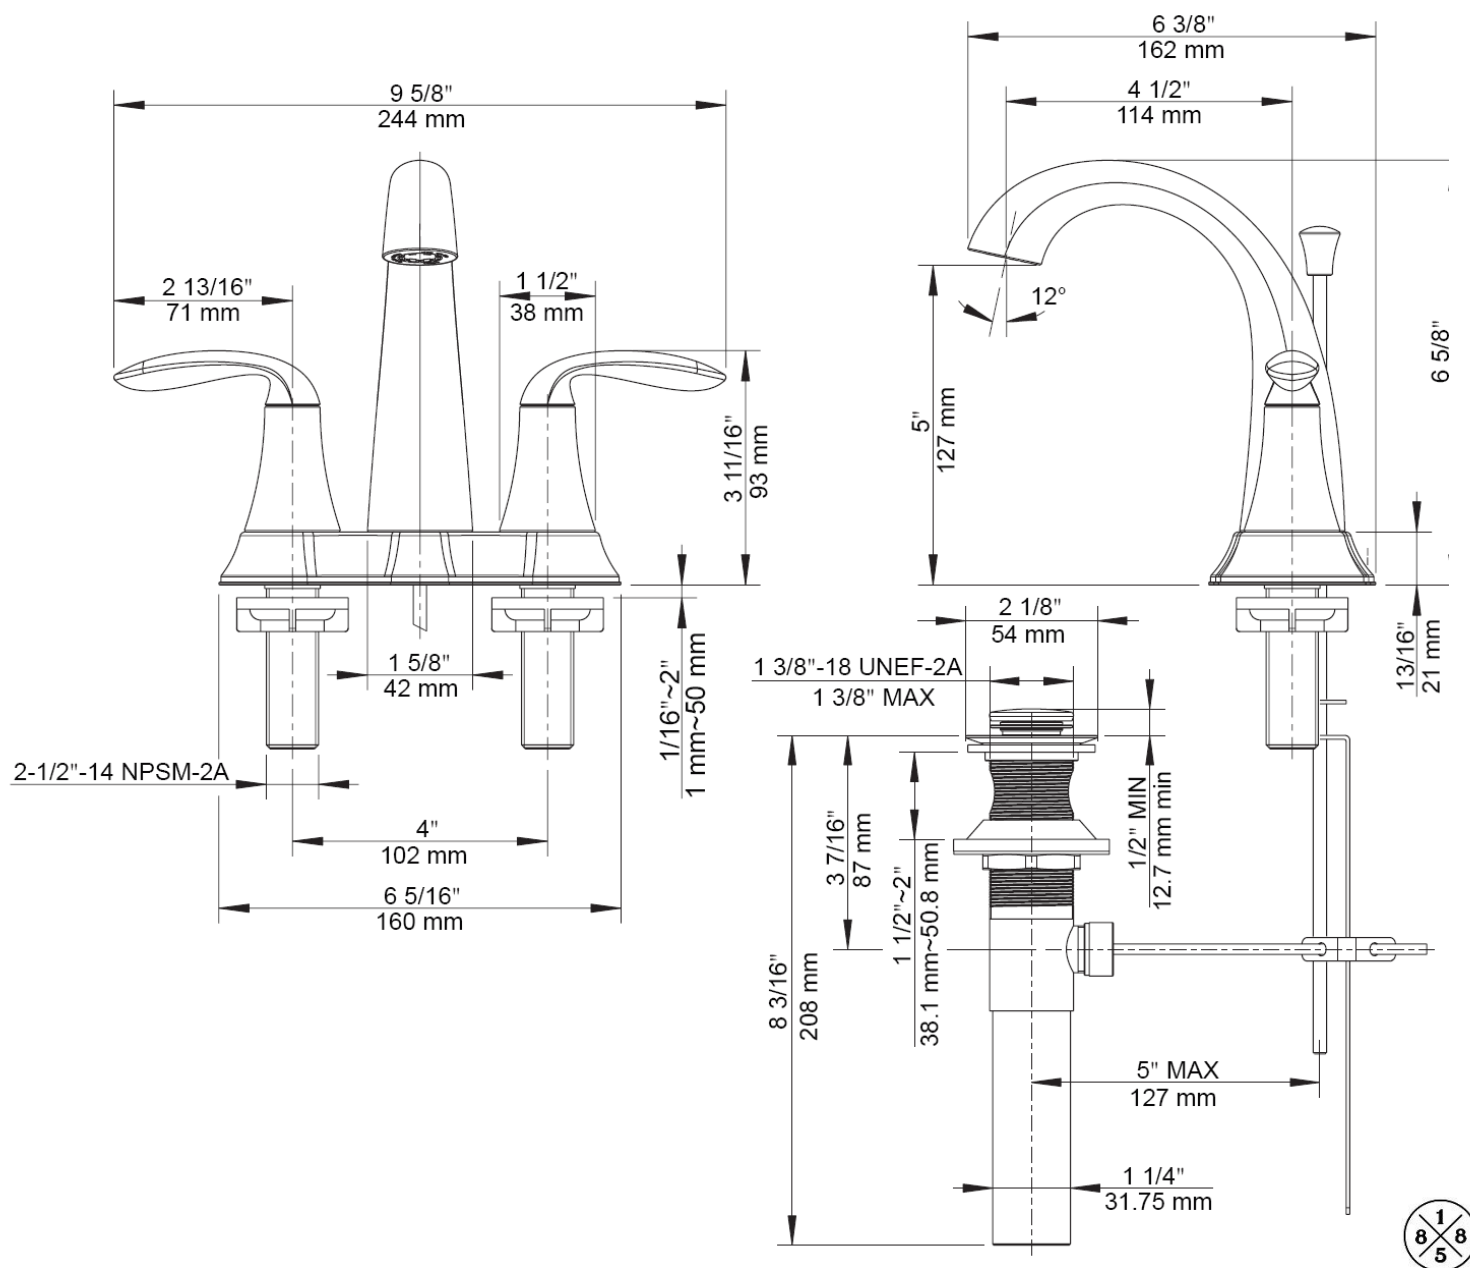

4" Centerset Lavatory Faucet

Robinet de lavabo monopièce, entraxe de 4 po
Grifo para lavabo, distancia de 4"

Product Specifications

MAINLINE
Elite Series

Tremé

**TR221E-PUCP
TR221E-PUBN
TR221E-PUORB**

Contact your sales representative for more information or visit our website at mainlinecollection.com