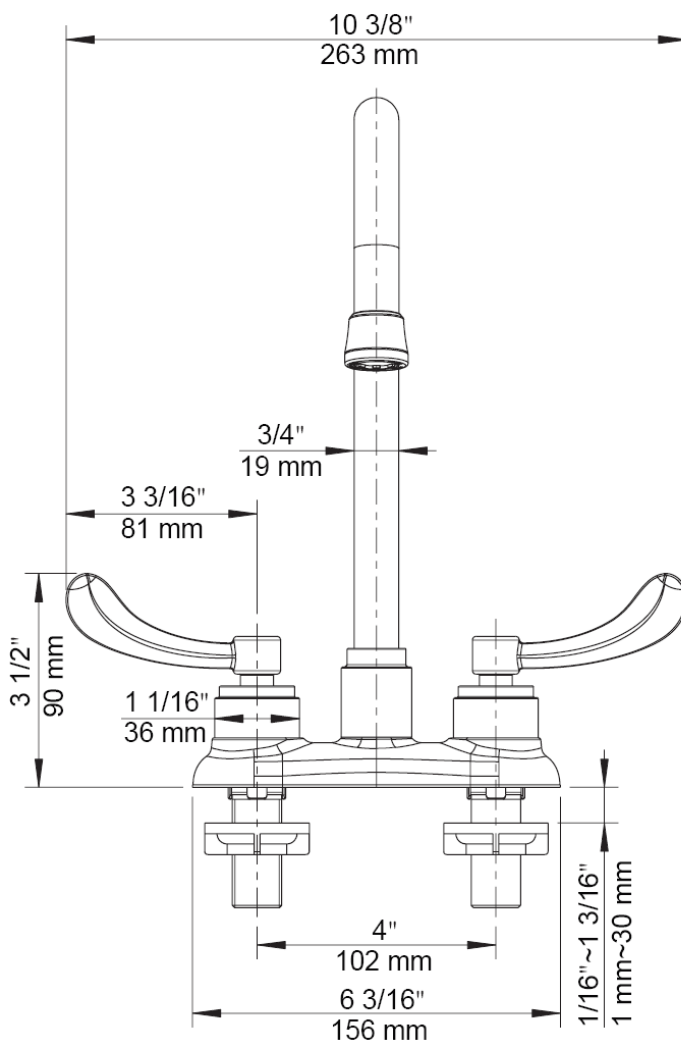

Two Handle Bar Faucet

Robinet pour bar à deux manettes
Grifo para bar con dos manijas

Product Specifications

MAINLINE® XD

XD645E-CP

Contact your sales representative for more information or visit our website at mainlinecollection.com