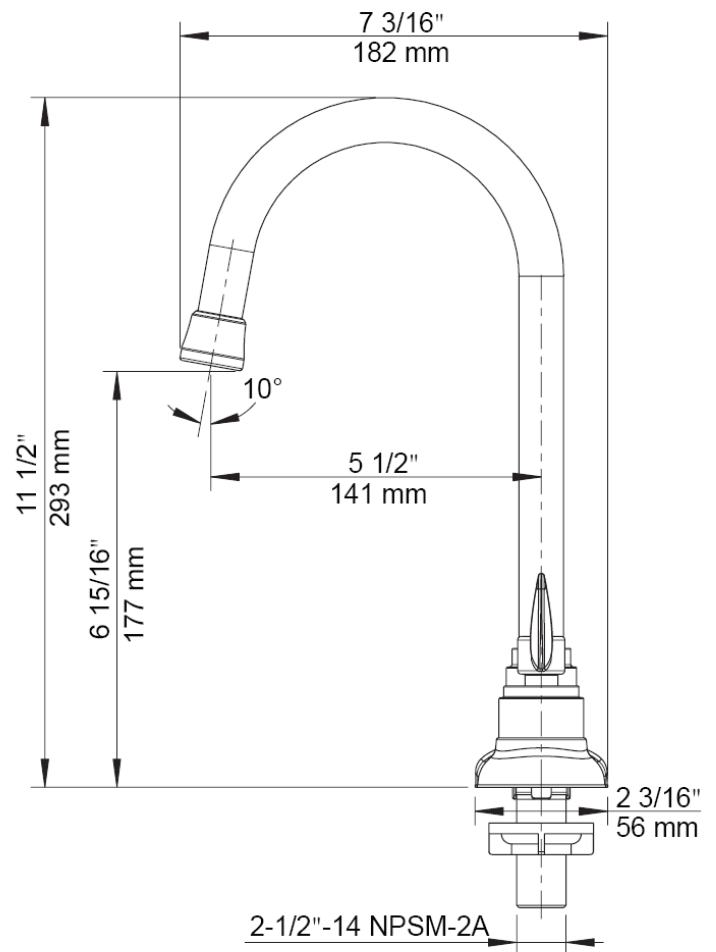

Two Handle Bar Faucet

Robinet pour bar à deux manettes
Grifo para bar con dos manijas

Product Specifications

MAINLINE® XD

XD645E-CP

Contact your sales representative for more information or visit our website at mainlinecollection.com