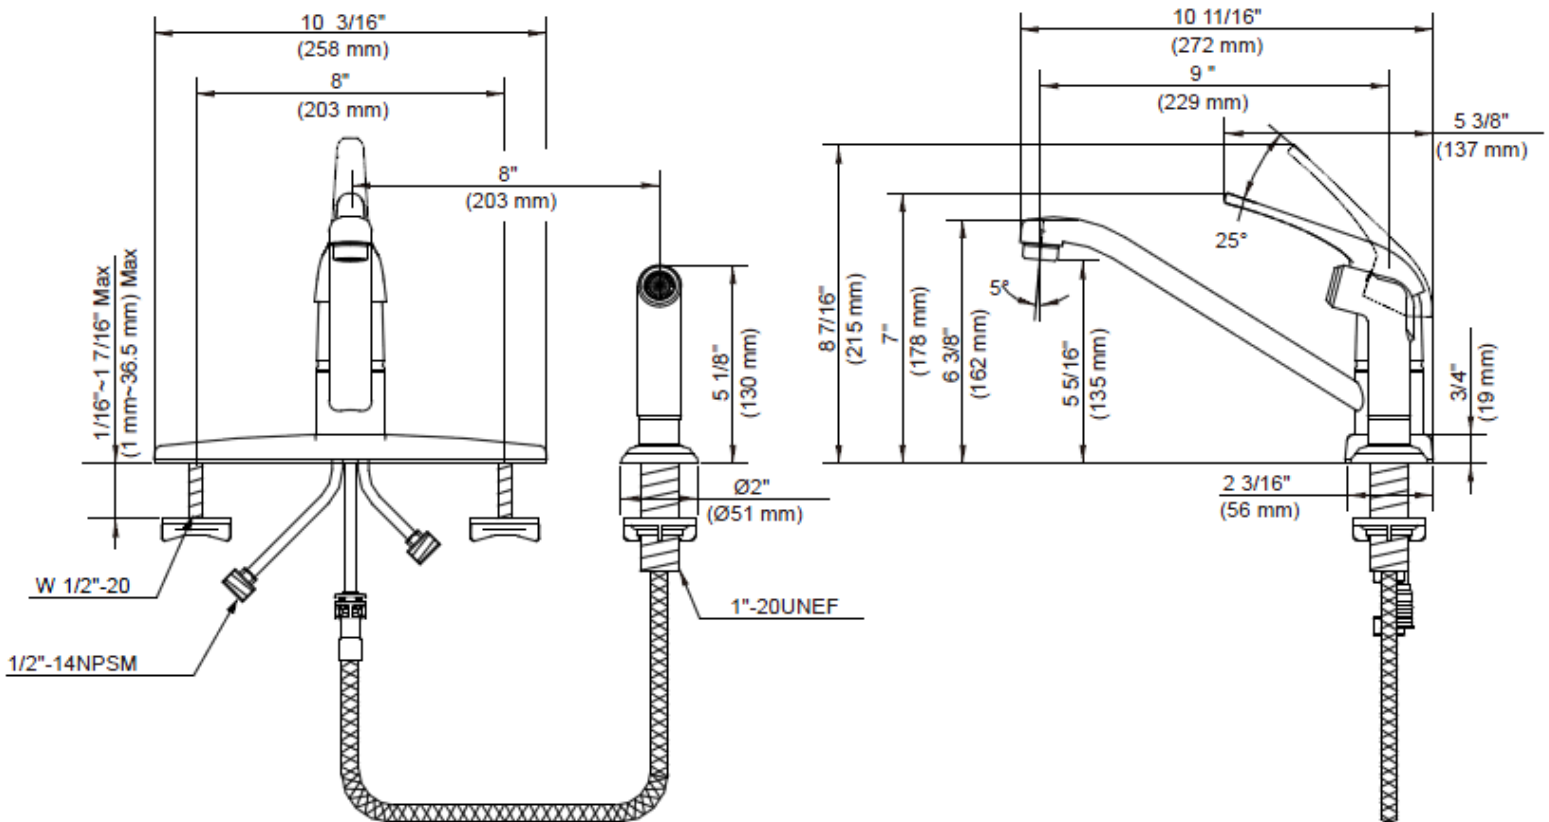

Contact your sales representative for more information or visit our website at mainlinecollection.com

Revised 9/2/2018