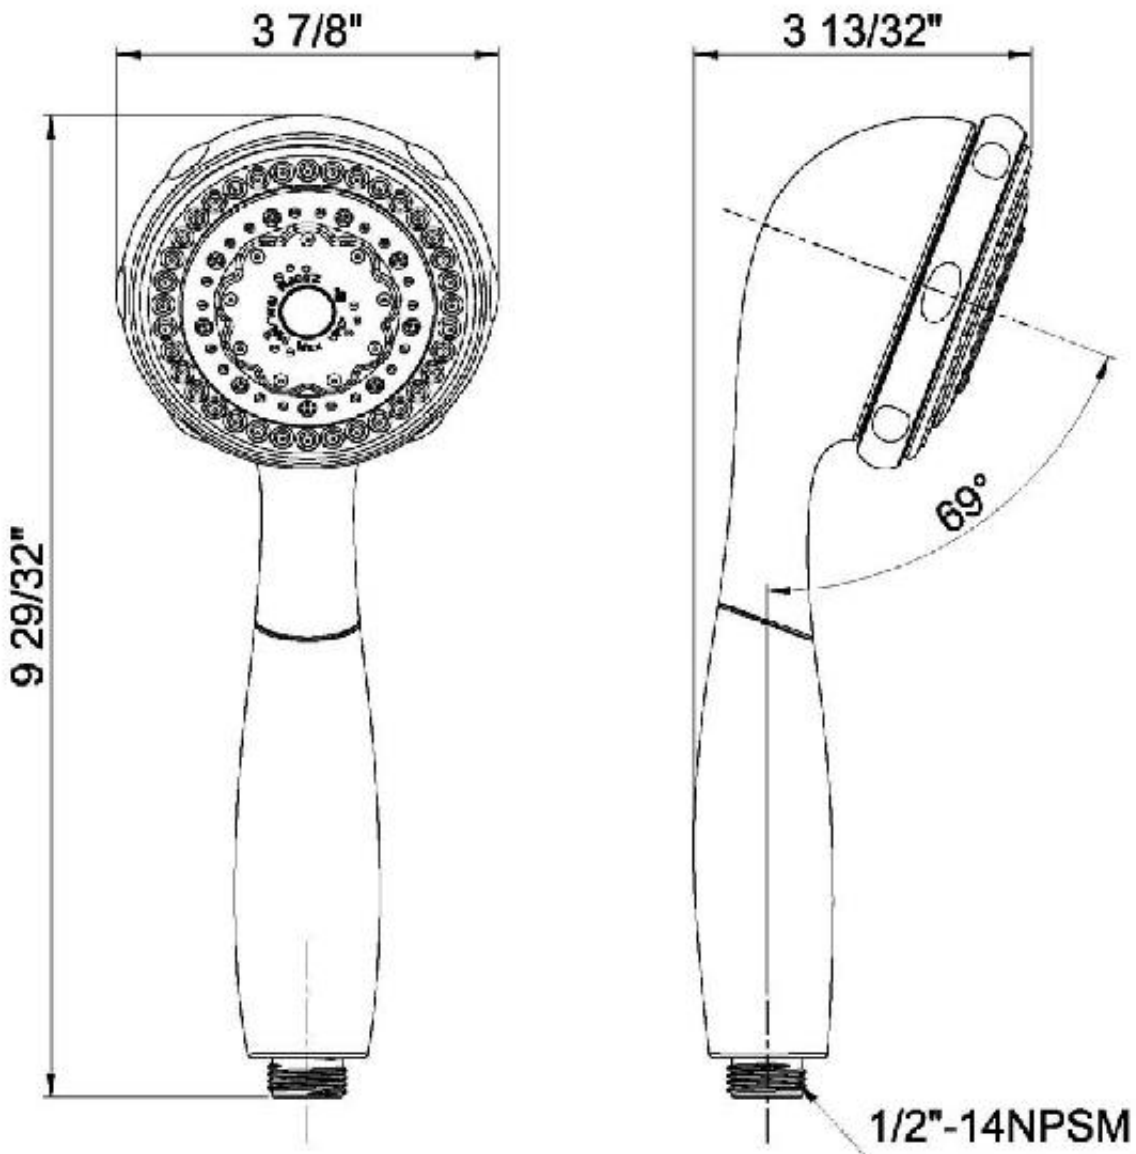

7-Function Handshower

7-Douche à main à fonctions

7-Ducha de mano con 7 funciones

Product Specifications

LUXART.

CLASSICO

L7FPS18-CP

L7FPS18-BN

L7FPS18-ORB

Contact your sales representative for more information or visit our website at luxartcollection.com

Revised 9/2/2018